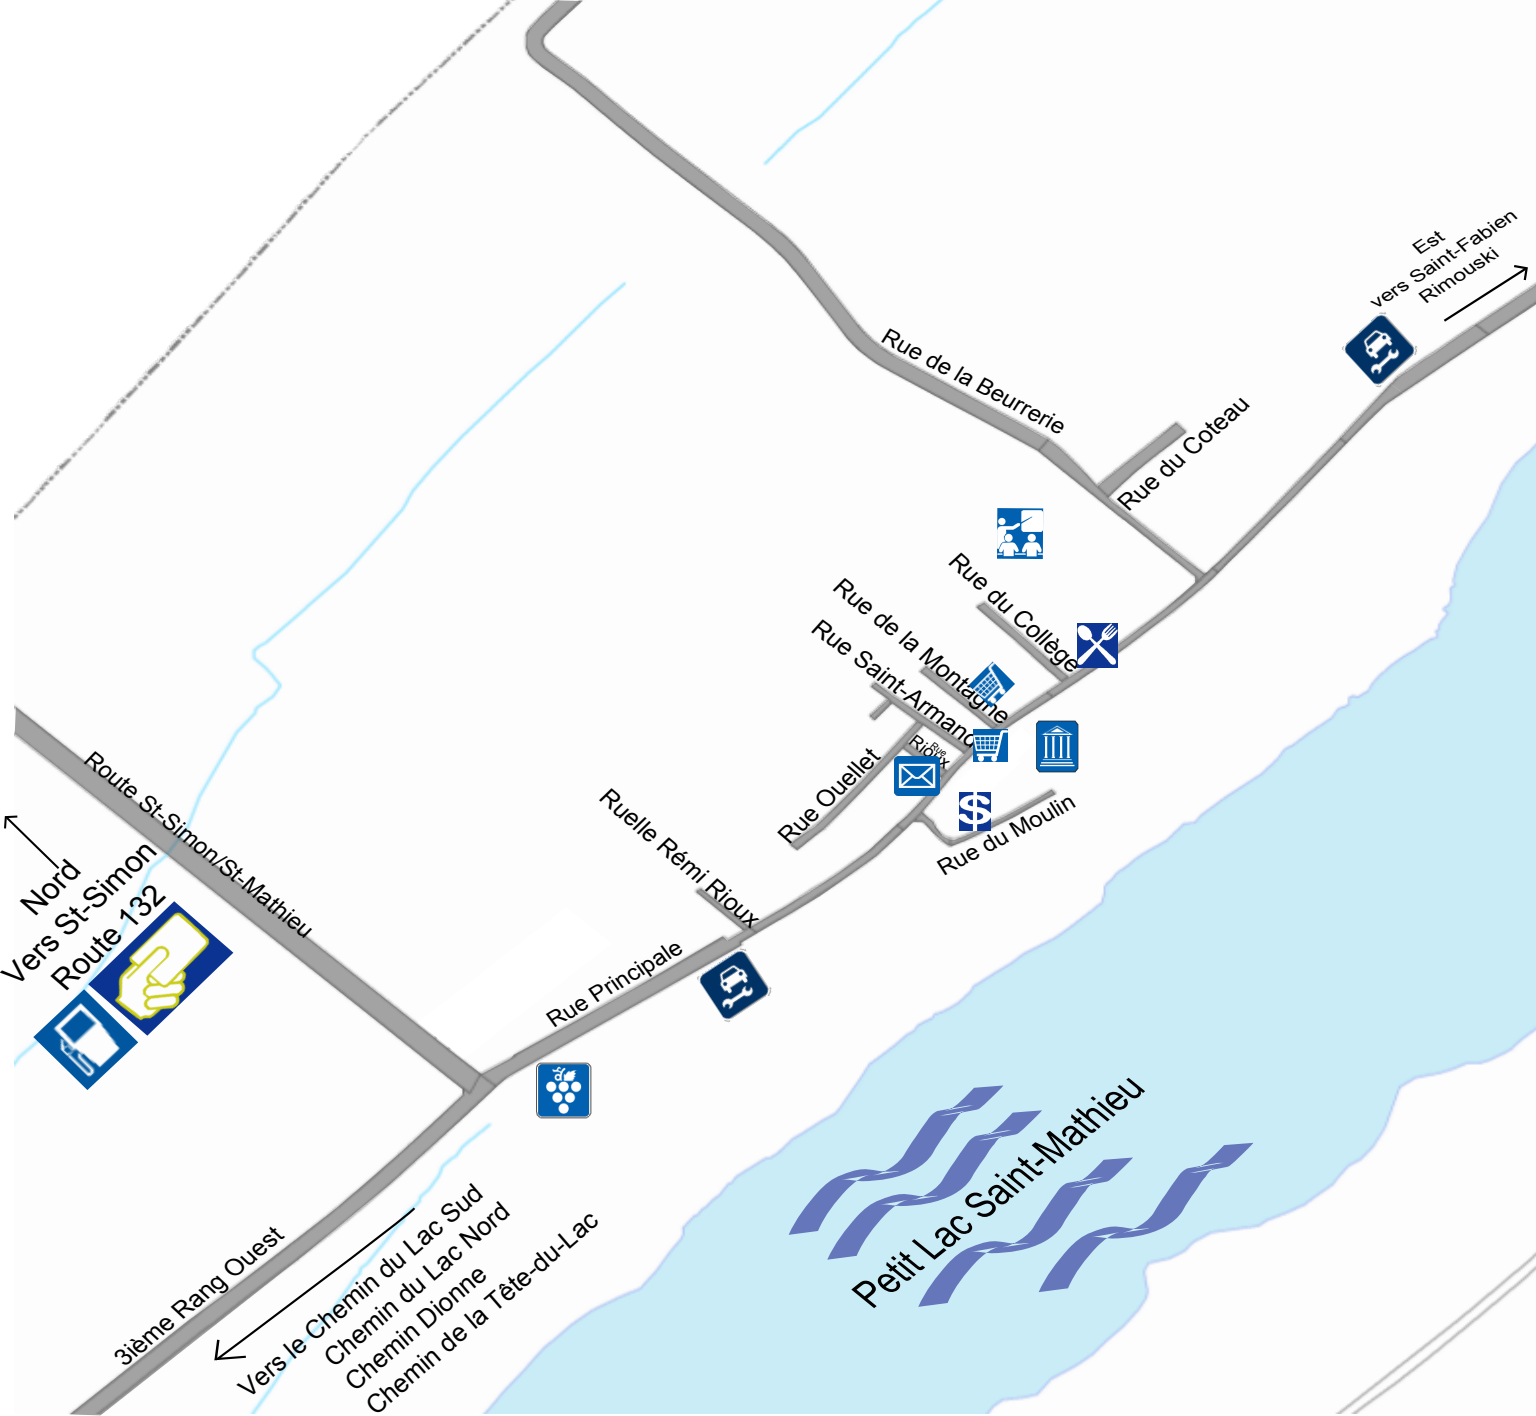

Municipalité Saint-Mathieu-de-Rioux

Zone du village

-  Garage Pétro-Canada
418, Route 132
Saint-Simon
-  Guichet automatique au garage Pétro-Canada
418, Route 132
Saint-Simon
-  *Vignoble Le Domaine du Lac*
421 rue Principale
-  Bureau de poste
390 rue Principale
-  Caisse Populaire Desjardins
1 rue du Moulin
-  Marché de Chez-Nous
386 rue Principale
-  Quiquallerie Dionne
61 rue de la Montagne
-  Bureau municipal
41 rue de l'Église
-  Restaurant du Vieux Couvent
372 rue Principale
-  École primaire de l'Oiseau-Chanteur
38 rue du Collège
-  Garage J.P. Vaillancourt
413 rue Principale
-  Garage Michel Vaillancourt
332 rue Principale